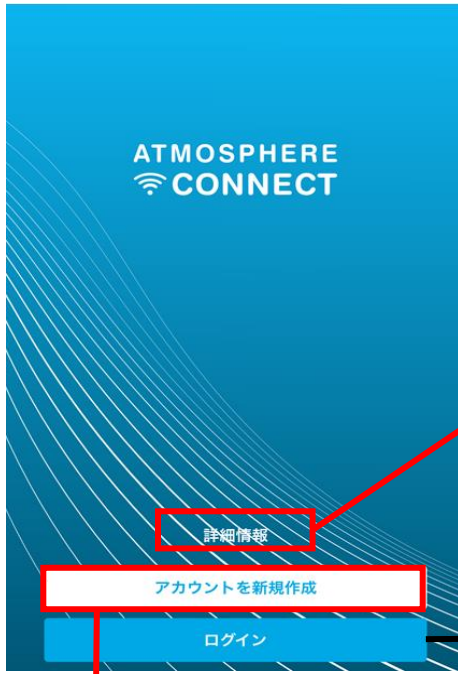

Atmosphere Connect 使用方法

【アプリ起動からログイン画面まで】

1. アプリのアイコンをタップし、アプリを起動します。

詳細情報をタップすると製品紹介が表示される。

詳細情報

ATMOSPHERE SKY

空気の質は生活の質に他なりません

詳細情報